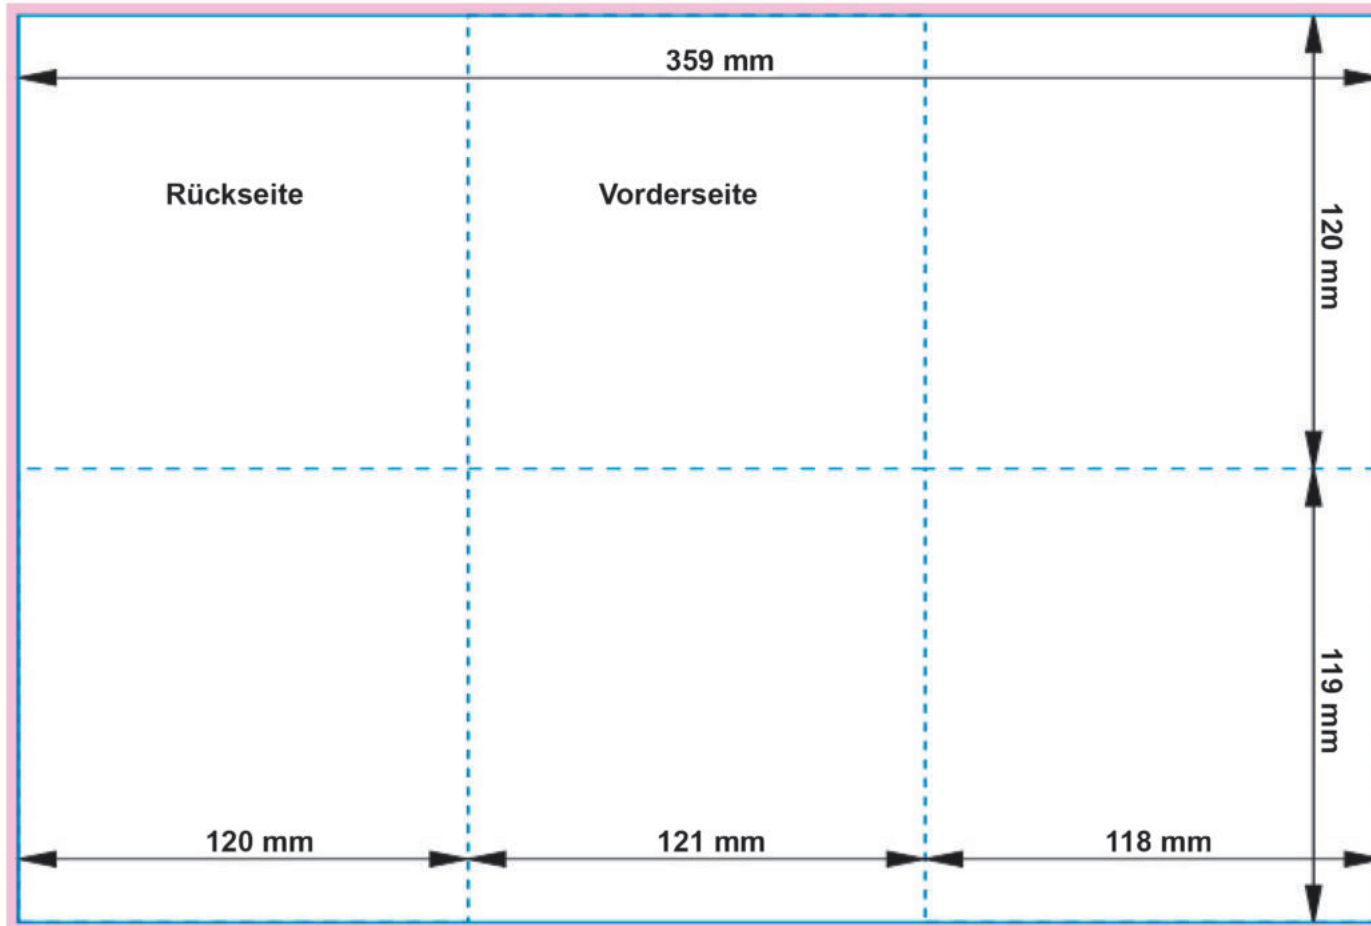

Hinweise zu Anlieferung der Druckdaten beachten: <http://druckdaten.just-add-grooves.de>

Bitte beachten: Hintergrundfarbe und Bilder müssen komplett bis in den Beschnitt gehen.

12 Seiten Booklet
Kreuzbruchwickelfalz 4,
VS oben Mitte

+ 5 mm Beschnitt
(+ 5 mm bleed area)

Anmerkung: Texte und Logos mindestens 3 mm entfernt von den Schnittkanten bzw. Falzkanten.
 Text and logos should not be closer than 3mm to the die-edges

Beschreibung:	Offsetdruck	Beschnittzugabe: + 5 mm	Schriftgröße mindestens 6 PT
12 S Booklet Kreuzbruchwickelfalz	Papiergewicht: 135g/qm <small>Bilderdruck</small>	Farbigkeit: CMYK + 1	Linienstärke mindestens 0,1 mm
	Artikel.Nr: CDB---12---03	check: 14.09.2009	Raster: 150 lpi
Endformat: 121 x 120	Format: 359 x 239 mm + Beschnitt	Dateiformat inkl. Beschnitt: 369 x 249 mm	