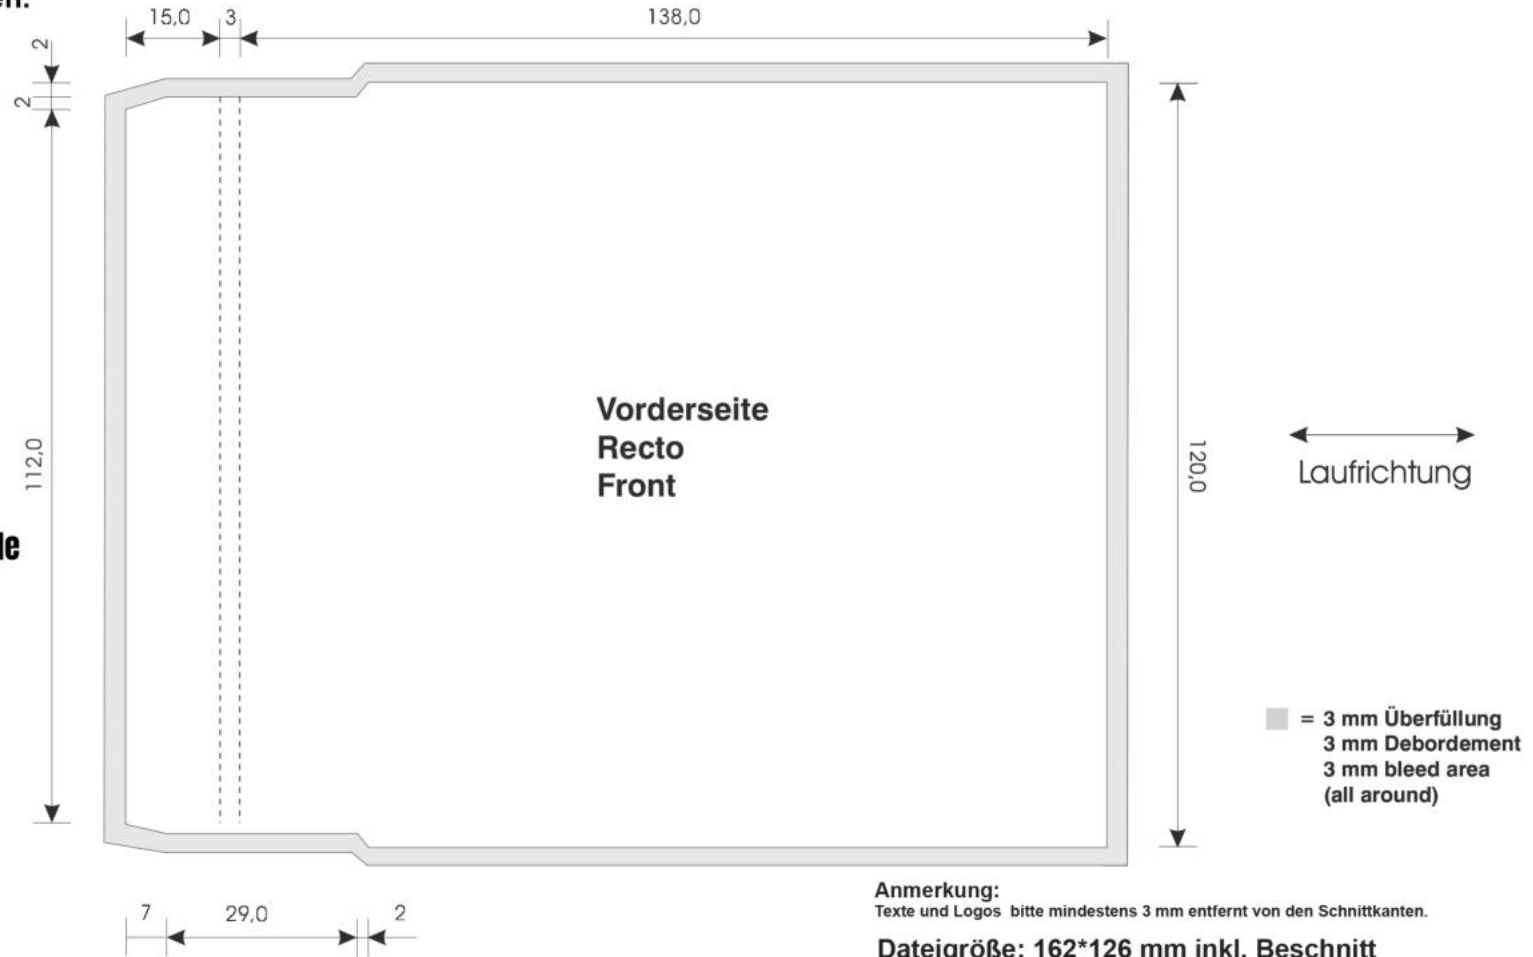

Bitte beachten: Hintergrundfarbe und Bilder müssen
komplett bis in den Beschnitt gehen.

Anlieferung Druckdaten, siehe:
<http://druckdaten.just-add-grooves.de>

Produkt: **CD-Maxi**
2 Seiter

Farbigkeit: CMYK
Schriftgröße mindestens 6 PT
Linienstärke mindestens 0,1 mm
Raster: 150 lpi

Material : 170g Bilderdruck
Oberfläche : Dispersionslack
offenes Format 156,0 x 120,0 mm
ohne Überfüllung
geschl. Format 138,0 x 3,0 x 120 mm