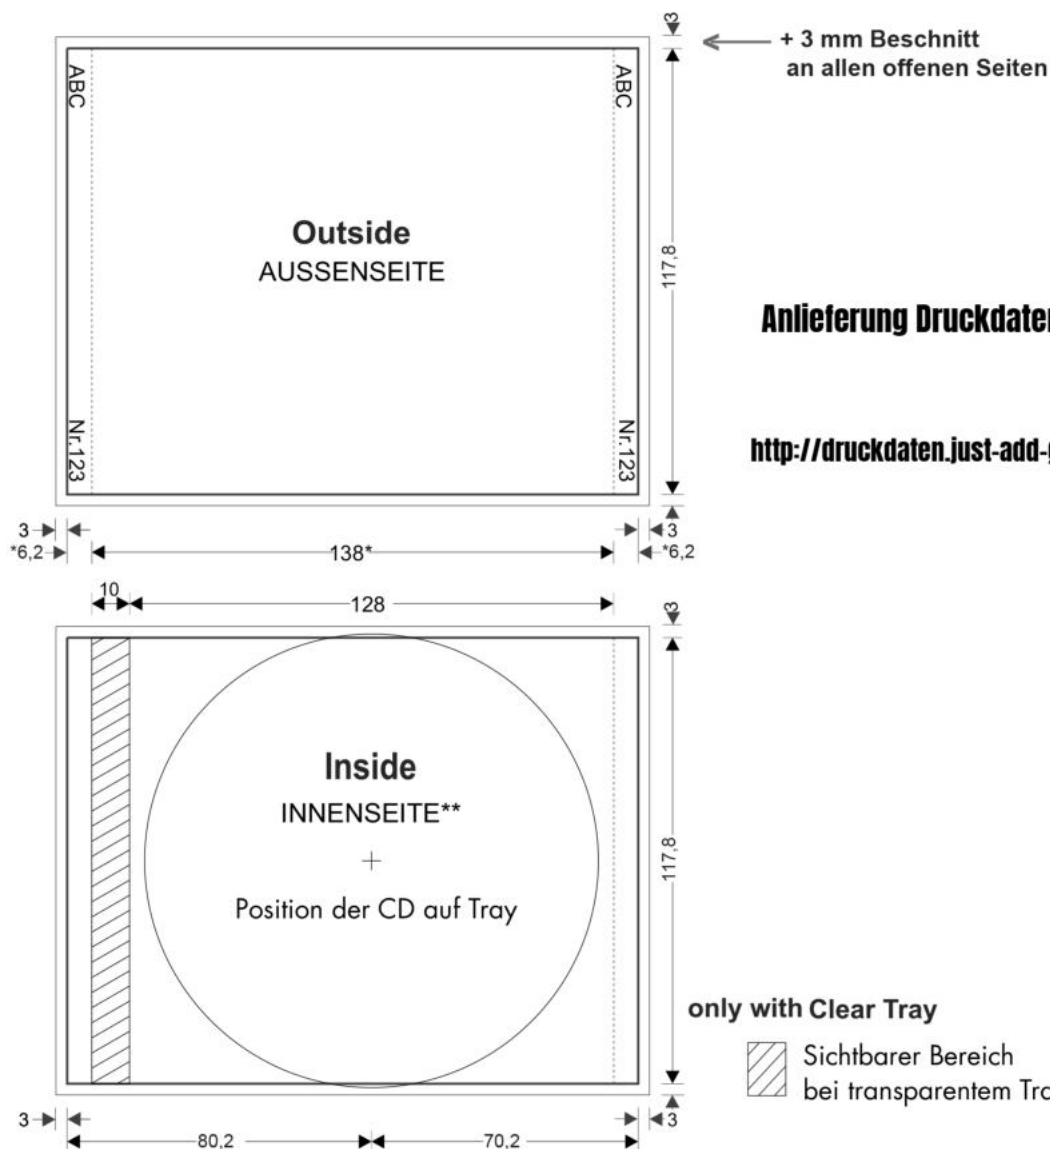

# Inlaycard CD 12cm

**Anmerkung:** Texte und Logos bitte mindestens 3 mm entfernt von den Schnitkanten.  
**Dateigröße: 156,4\*123,8 mm inkl. Beschnitt**

**Bemerkung:** Zusätzlich sind die allgemeinen Druckspezifikationen zu beachten.

\* Bei diesen Maßen ist eine Toleranz von 0,2 mm einzuhalten.

\*\* Der Druck der Innenseite ist nur bei transparentem Tray sichtbar.

**Bitte beachten: Hintergrundfarbe und Bilder müssen komplett bis in den Beschnitt gehen.**

<b>Beschreibung:</b>	Bilderdruckpapier / Offsetdruck	<b>Beschnittzugabe: + 3 mm</b>	Schriftgröße mindestens 6 PT
Inlaycard CD 12cm	Papiergewicht:	Farbigkeit: CMYK + 1	Linienstärke mindestens 0,1 mm
<b>Format:</b> 150,4 x 117,8 mm		Check: 08.04.2013	Raster: 150 lpi