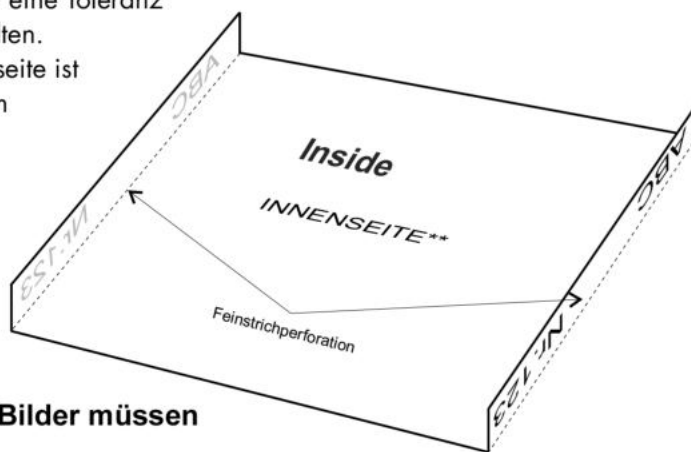

# Inlaycard CD 12cm

**Anmerkung:** Texte und Logos bitte mindestens 3 mm entfernt von den Schnitkanten.  
**Dateigröße: 156,4\*123,8 mm inkl. Beschnitt**

**Bemerkung:** Zusätzlich sind die allgemeinen Druckspezifikationen zu beachten.

\* Bei diesen Maßen ist eine Toleranz von 0,2 mm einzuhalten.

\*\* Der Druck der Innenseite ist nur bei transparentem Tray sichtbar.

**Bitte beachten: Hintergrundfarbe und Bilder müssen komplett bis in den Beschnitt gehen.**

<b>Beschreibung:</b>	Bilderdruckpapier / Offsetdruck	<b>Beschnittzugabe: + 3 mm</b>	Schriftgröße mindestens 6 PT
Inlaycard CD 12cm	Papiergewicht:	Farbigkeit: CMYK + 1	Linienstärke mindestens 0,1 mm
<b>Format:</b> 150,4 x 117,8 mm		Check: 08.04.2013	Raster: 150 lpi