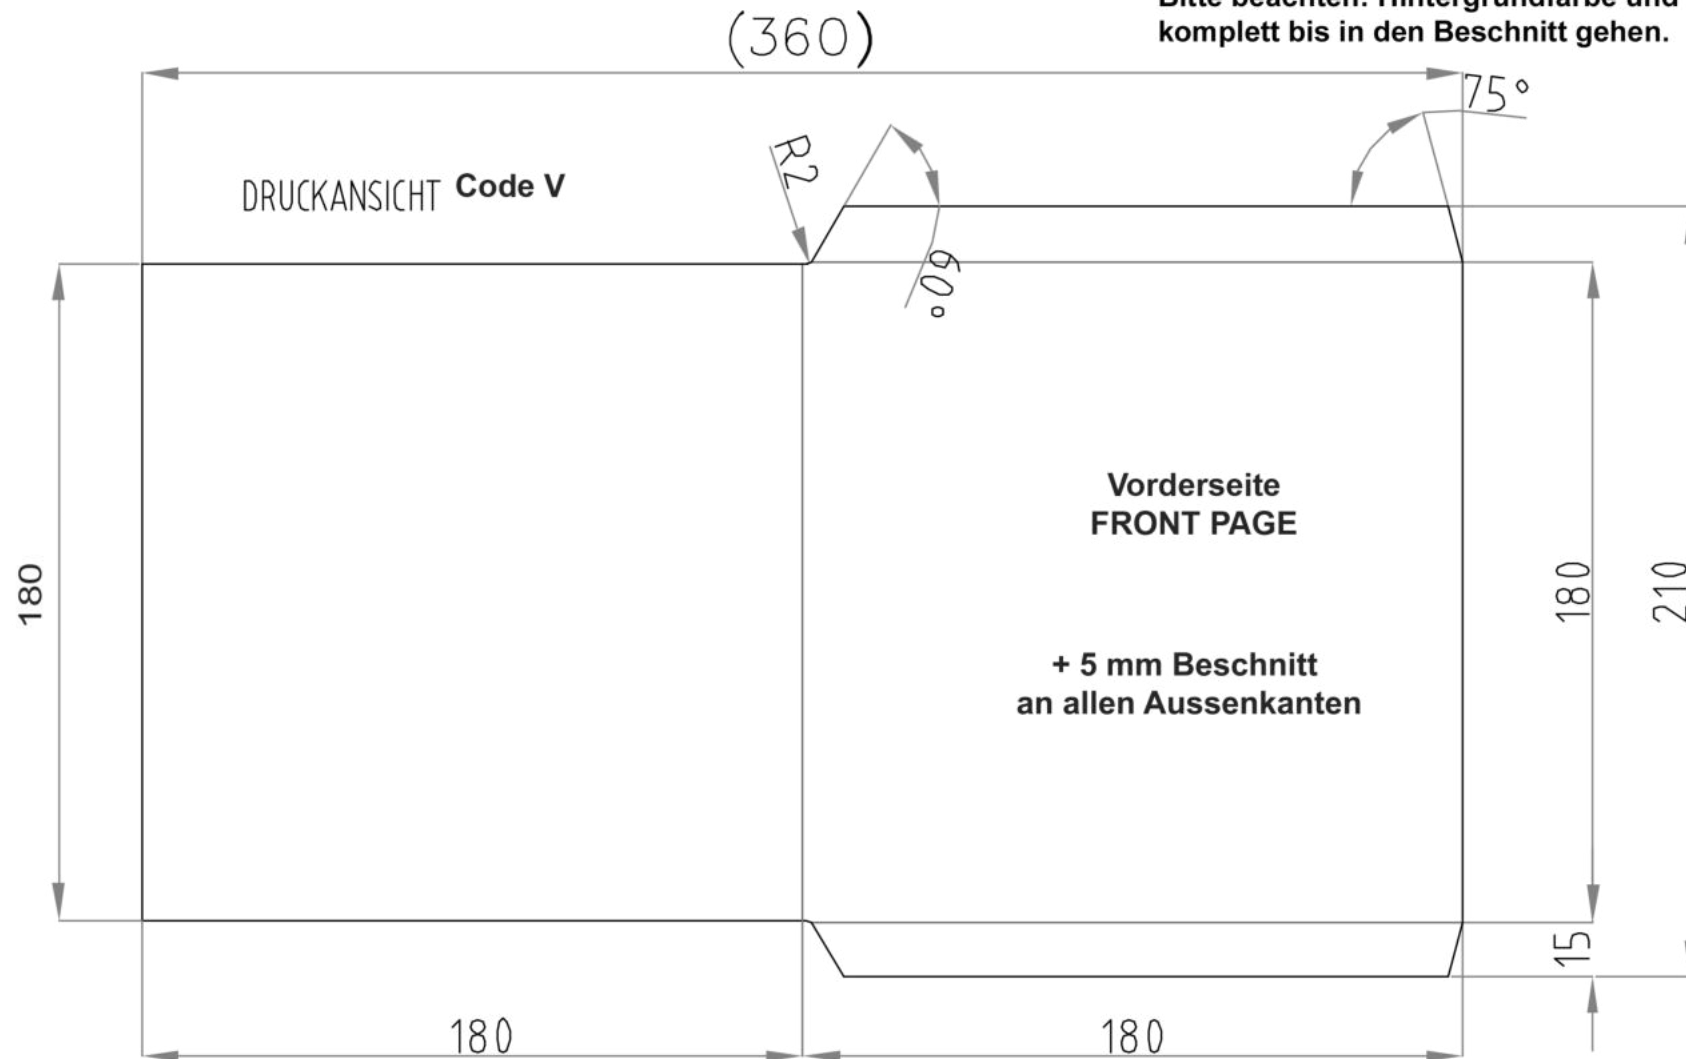

Bitte beachten: Hintergrundfarbe und Bilder müssen komplett bis in den Beschnitt gehen.

<b>Beschreibung:</b>	Offsetdruck	<b>Beschnittzugabe: + 5 mm</b>	Schriftgröße mindestens 6 PT
7" Single-Tasche (ohne Rücken) Code V	Papiergewicht: 130g/qm Offsetpapier oder 170g/qm Kunstdruckpapier	Farbigkeit: CMYK + 1	Linienstärke mindestens 0,1 mm
7" Sleeve (no Spine) Code V		Check: 28.01.06	Raster: 150 lpi