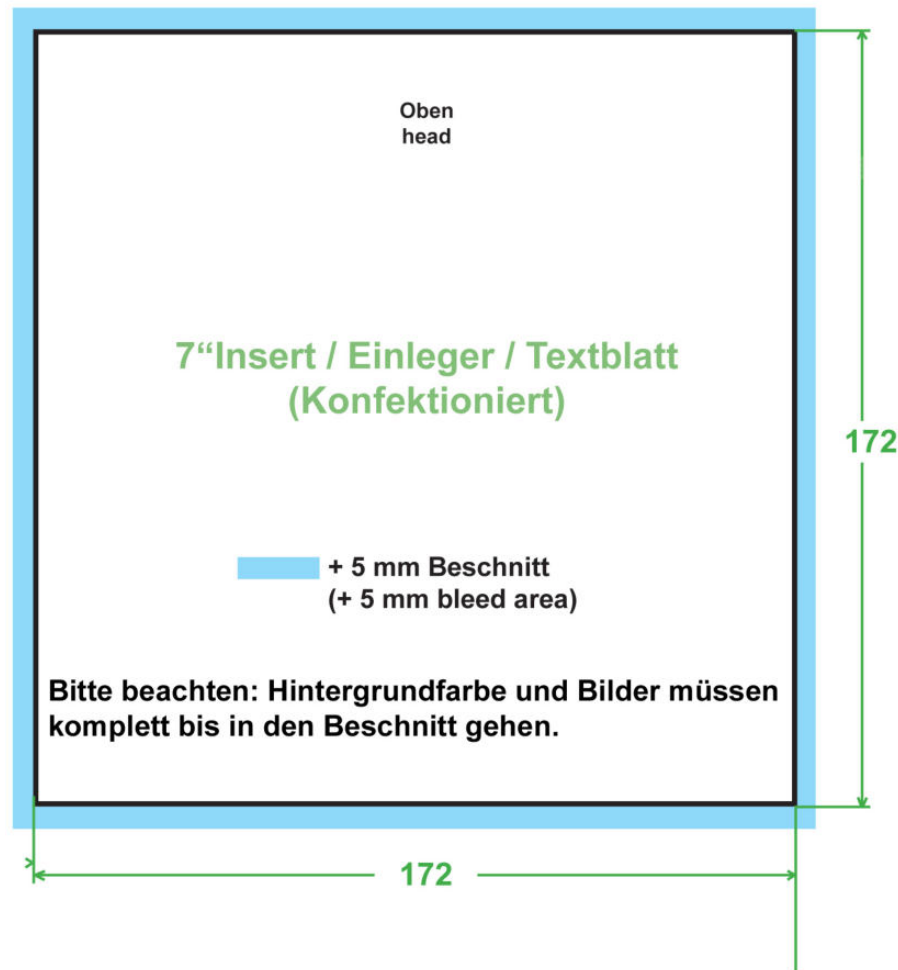

7" insert Einleger Textblatt

Endformat: 172 x 172

VARZES GOLD & SCHICKE SILBERLINGE!

Anmerkung: **Texte und Logos** bitte mindestens 4 mm entfernt von den Schnitt/Falzkanten. / **Text and logos** should not be closer than 4 mm to the die-lines.

Beschreibung:	Material: 150g Kunstdruckpapier	Beschnittzugabe: + 5 mm	Schriftgröße mindestens 6 PT
7 inch insert / Textblatt	Dateiformat + Beschnitt: 172x 172 mm + 5 mm	Farbigkeit: CMYK 1/0 bis 4/0	Linienstärke mindestens 0,1 mm
Format: 172 x 172 mm	Dateiformat inkl. Beschnitt: 182 x 182 mm	letzter Check KS: 01.08.2014	Raster: 150 lpi