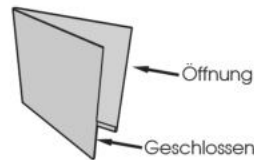

+ 5 mm Beschnitt
(+ 5 mm bleed area)

Bemerkungen:
 Vorderseite ist geschlossen
 Inhalt = 1 LP (Innentasche)
 Bei Klappcovern für 1
 Schallplatte ist die Vorder-
 seite (S1) 183 mm + rechts
 0,5 mm Falzkante für eine
 zusätzliche Klebelasche

Bitte beachten: Hintergrundfarbe und Bilder müssen komplett bis in den Beschnitt gehen.

Beschreibung:	Offsetdruck	Beschnittzugabe: + 5 mm	Schriftgröße mindestens 6 PT
7" EP-KLapptasche	Papiergewicht: 350g/qm <small>Karton w/w</small>	Farbigkeit: CMYK + 1	Linienstärke mindestens 0,1 mm
7" EP Gatefolder		check: 16.12.2010	Raster: 150 lpi
Endformat: 183 x 184 x 4 mm	Format: 370 x 365,5 mm + Beschnitt	Dateiformat inkl. Beschnitt: 380 x 375,5	